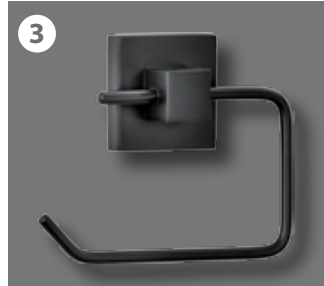

NEW YORK

• kubisches Design

Oberfläche
Schwarz, matt

16 Kleben statt bohren!
Tragkraft bis 50 kg!