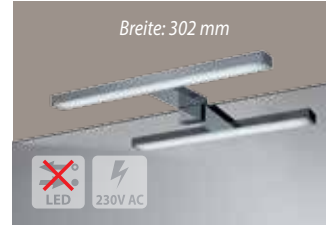

84373 LED-Aufsatzleuchte
BxHxT: 302 x 37 x 125 mm
mit Sockelfuß, zur Verwendung als
Aufsatzleuchte für Spiegelschränke
und -elemente, 230 V, 5,60W,
inkl. Befestigung, nur extern schaltbar,
Ausführung Chrom, IP 44