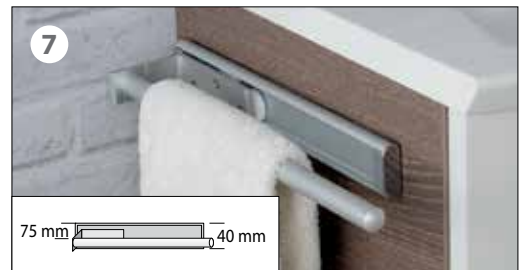

- 1 86281 Keramikbecken STAR 60
  BxHxT: 610 x 187 x 485 mm
  Keramik, weiß,
  wandhängend
- 2 Siphonverkleidung
  BxHxT: 132 x max. 110 x 268 mm
  Kunststoff individuell zuschneidbar
  Art.-Nr. Silber 61546
  Art.-Nr. Pergamon 61547
  Art.-Nr. Weiß 61548
  Art.-Nr. Schwarz 61549
- 3 86911 Magnetleiste
  LxH: 200 x 30 x 7 mm,
  Befestigung mit Selbstklebestreifen
  im Spiegelschrank
  oder auf Fliesen
- 4 86940 Handtuchhalter
  Chrom vierkant,
  LxBxH: 360 x 47 x 8 mm
- 5 86942 Handtuchhalter vierkant
  Schwarz matt
  LxBxH: 360 x 47 x 8 mm
- 6 82900 Handtuchhalter B.clever
  Chrom glänzend
  LxBxH: 380 x 50 x 10 mm
- 7 86952 Handtuchhalter-Auszug
  Aluminium, einarmig, L: 310 mm,
  ausziehbar bis 460 mm
- 8 86953 Handtuchhalter-Auszug
  Aluminium, zweiarmlig, L: 310 mm,
  ausziehbar bis 460 mm
- 9 86900 Handtuchhalter-Auszug
  Chrom glänzend,
  kugelgelagert
- 10 86912 Ablage für Glasboden
  BxHxT: 200 x 100 x 65 mm
  Aluminium-Optik
  im Spiegelschrank oder im Bad
  für Glasboden-Stärke 5-6 mm
  z.B. für Art. 85384, 85386,
  85388, 85390
- 11 85384 Glasablage 400 mm
  BxHxT: 400 x 35 x 125 mm, Stärke: 6 mm
  2 Halter, Chrom
  für Wandmontage
- 12 85386 Glasablage 600 mm
  BxHxT: 600 x 35 x 125 mm, Stärke: 6 mm
  2 Halter, Chrom
  für Wandmontage
- 13 85388 Glasablage 800 mm
  BxHxT: 800 x 35 x 125 mm, Stärke: 6 mm
  2 Halter, Chrom
  für Wandmontage
- 14 85390 Glasablage 1000 mm
  BxHxT: 1000 x 35 x 125 mm, Stärke: 6 mm
  2 Halter, Chrom
  für Wandmontage
- 15 86910 Wattepad-Spender
  H: 240 mm, Ø 65 mm
  Ausführung: Kunststoff, weiß
  mit Selbstklebestreifen