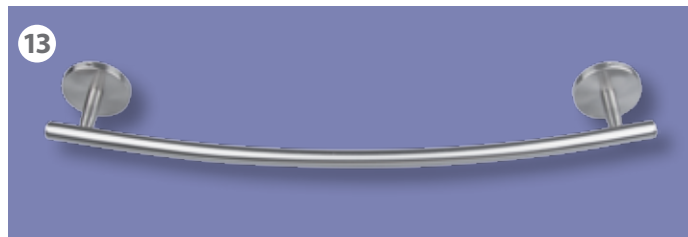

Fackelmann Art.-Nr.:

- 1 86958 Ablageschale
  BxHxT: 130 x 60 x 120 mm, Glas
- 2 86959 Haartrockner-Halter
  BxHxT: 100 x 80 x 130 mm
- 3 86960 Toilettenpapier-Halter
  BxHxT: 135 x 130 x 100 mm
- 4 86961 Doppel-Haken
  BxHxT: 70 x 60 x 50 mm
- 5 86963 Glas mit Halter
  BxHxT: 70 x 95 x 115 mm, Glas
- 6 86962 Toilettenpapier-Bevorrater
  BxHxT: 60 x 165 x 70 mm
- 7 86964 Handtuchhalter
  BxHxT: 230 x 160 x 60 mm
- 8 86965 Seifenspender
  BxHxT: 70 x 160 x 120 mm, Glas
- 9 86966 Toilettenbürste mit Halter
  BxHxT: 110 x 380 x 150 mm, Glas
- 10 86976 WC-Ersatzbürste
  BxHxT: 75 x 375 x 75 mm
- 11 86777 Superkleber
  Tragkraft bis 50 kg
- 12 86914 Dusch-Eckablage
  Edelstahl, 200 x 200 x 48 mm
  inkl. 2 Dübel, Schrauben
- 13 86967 Handtuch-Reling
  BxHxT: 520 x 60 x 100 mm
- 14 86968 Handtuch-Reling doppelt
  BxHxT: 520 x 70 x 160 mm
- 15 86970 Handtuch-Stange doppelt
  BxHxT: 60 x 60 x 480 mm