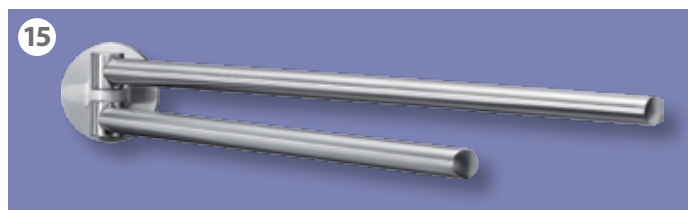

Fackelmann Art.-Nr.:

- 1 86958 Ablageschale
  BxHxT: 130 x 60 x 120 mm, Glas
- 2 86959 Haartrockner-Halter
  BxHxT: 100 x 80 x 130 mm
- 3 86960 Toilettenpapier-Halter
  BxHxT: 135 x 130 x 100 mm
- 4 86961 Doppel-Haken
  BxHxT: 70 x 60 x 50 mm
- 5 86963 Glas mit Halter
  BxHxT: 70 x 95 x 115 mm, Glas
- 6 86962 Toilettenpapier-Bevorrater
  BxHxT: 60 x 165 x 70 mm
- 7 86964 Handtuchhalter
  BxHxT: 230 x 160 x 60 mm
- 8 86965 Seifenspender
  BxHxT: 70 x 160 x 120 mm, Glas
- 9 86966 Toilettenbürste mit Halter
  BxHxT: 110 x 380 x 150 mm, Glas
- 10 86976 WC-Ersatzbürste
  BxHxT: 75 x 375 x 75 mm
- 11 86777 Superkleber
  Tragkraft bis 50 kg
- 12 86914 Dusch-Eckablage
  Edelstahl, 200 x 200 x 48 mm
  inkl. 2 Dübel, Schrauben
- 13 86967 Handtuch-Reling
  BxHxT: 520 x 60 x 100 mm
- 14 86968 Handtuch-Reling doppelt
  BxHxT: 520 x 70 x 160 mm
- 15 86970 Handtuch-Stange doppelt
  BxHxT: 60 x 60 x 480 mm