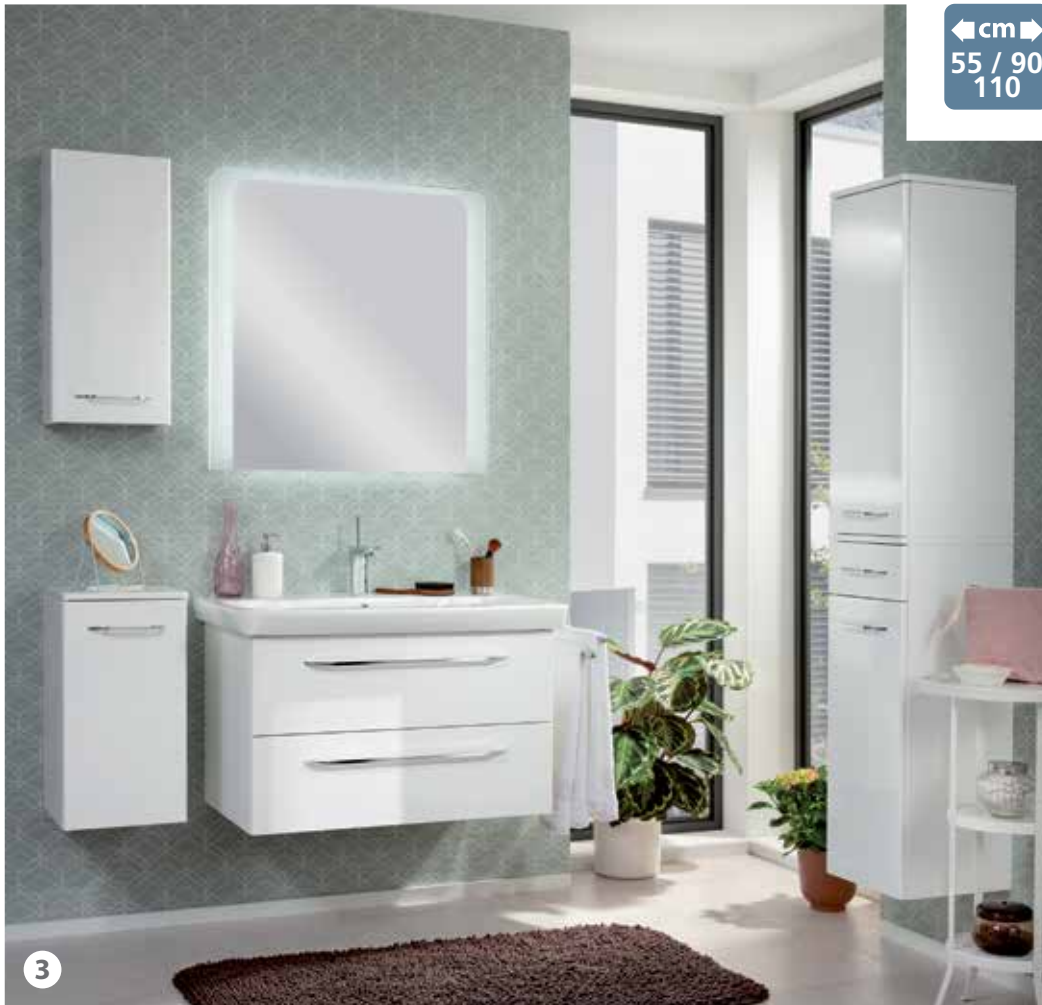

Ihr Vorteil:

FACKELMANN®

◀ cm ▶
55 / 90
110

MILANO

• hängend, zerlegt

- ✓ Hochwertiger, abgerundeter Kantenabschluss
- ✓ Wasserfeste, quellsichere Verleimung
- ✓ Gedämpfte Scharniere
- ✓ Schubladen mit Soft-Close-System
- ✓ Inklusive Griffe, chromglänzend
- ✓ Spiegelschrank mit Ambientebeleuchtung
- ✓ LED-Beleuchtung unter Waschtisch optional (ConturaLight)