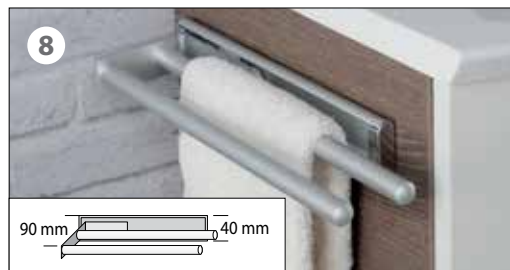

- 1 86281 Keramikbecken STAR 60
  BxHxT: 610 x 187 x 485 mm
  Keramik, weiß,
  wandhängend
- 2 Siphonverkleidung
  BxHxT: 132 x max. 110 x 268 mm
  Kunststoff individuell zuschneidbar
  Art.-Nr. Silber 61546
  Art.-Nr. Pergamon 61547
  Art.-Nr. Weiß 61548
  Art.-Nr. Schwarz 61549
- 3 86911 Magnetleiste
  LxH: 200 x 30 x 7 mm,
  Befestigung mit Selbstklebestreifen
  im Spiegelschrank
  oder auf Fliesen
- 4 86940 Handtuchhalter
  Chrom vierkant,
  LxBxH: 360 x 47 x 8 mm
- 5 86942 Handtuchhalter vierkant
  Schwarz matt
  LxBxH: 360 x 47 x 8 mm
- 6 82900 Handtuchhalter B.clever
  Chrom glänzend
  LxBxH: 380 x 50 x 10 mm
- 7 86952 Handtuchhalter-Auszug
  Aluminium, einarmig, L: 310 mm,
  ausziehbar bis 460 mm
- 8 86953 Handtuchhalter-Auszug
  Aluminium, zweiarmlig, L: 310 mm,
  ausziehbar bis 460 mm
- 9 86900 Handtuchhalter-Auszug
  Chrom glänzend,
  kugelgelagert
- 10 86912 Ablage für Glasboden
  BxHxT: 200 x 100 x 65 mm
  Aluminium-Optik
  im Spiegelschrank oder im Bad
  für Glasboden-Stärke 5-6 mm
  z.B. für Art. 85384, 85386,
  85388, 85390
- 11 85384 Glasablage 400 mm
  BxHxT: 400 x 35 x 125 mm, Stärke: 6 mm
  2 Halter, Chrom
  für Wandmontage
- 12 85386 Glasablage 600 mm
  BxHxT: 600 x 35 x 125 mm, Stärke: 6 mm
  2 Halter, Chrom
  für Wandmontage
- 13 85388 Glasablage 800 mm
  BxHxT: 800 x 35 x 125 mm, Stärke: 6 mm
  2 Halter, Chrom
  für Wandmontage
- 14 85390 Glasablage 1000 mm
  BxHxT: 1000 x 35 x 125 mm, Stärke: 6 mm
  2 Halter, Chrom
  für Wandmontage
- 15 86910 Wattepad-Spender
  H: 240 mm, Ø 65 mm
  Ausführung: Kunststoff, weiß
  mit Selbstklebestreifen