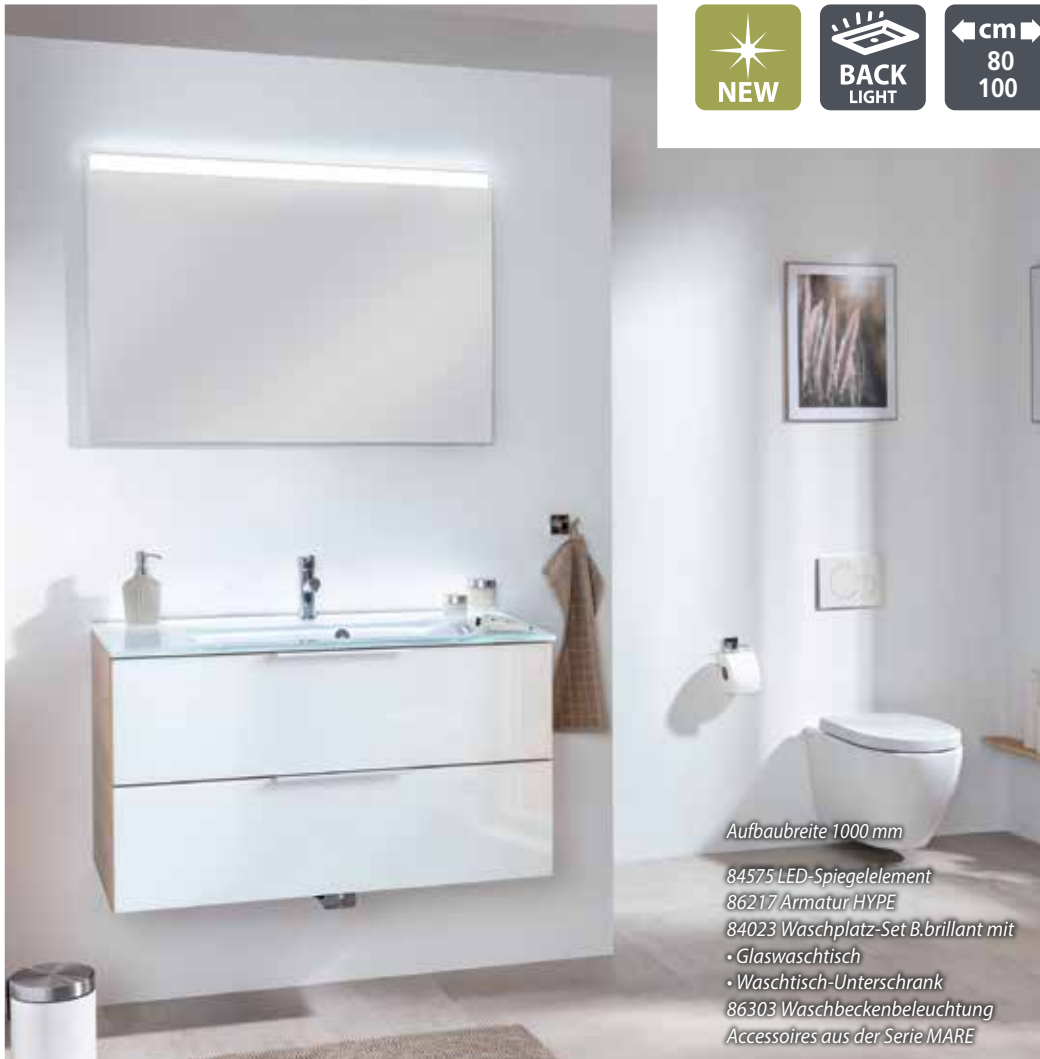

Ihre Vorteile:

FACKELMANN®

B.brillant

- zerlegt , hängend
- Glänzende Glasfront
- Hochwertiger, abgerundeter Kantenabschluss
- Wasserfeste, quellsichere Verleimung
- Schubladen mit Soft-Close-System
- inkl. Griffleiste, Aluminium

NEU

Korpus:	Front:
Ast-Eiche¹⁾	Lackiertes Glas Weiß
Ast-Eiche¹⁾	Lackiertes Glas Anthrazit

Aufbaubreite 1000 mm

84575 LED-Spiegelement
86217 Armatur HYPE
84023 Waschplatz-Set B.brillant mit
• Glaswaschtisch
• Waschtisch-Unterschrank
86303 Waschbeckenbeleuchtung
Accessoires aus der Serie MARE