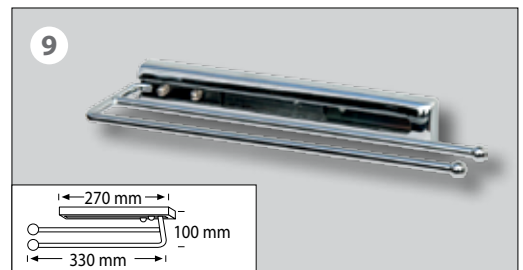

- 1 86281 Keramikbecken STAR 60
  BxHxT: 610 x 187 x 485 mm
  Keramik, weiß,
  wandhängend
- 2 Siphonverkleidung
  BxHxT: 132 x max. 110 x 268 mm
  Kunststoff individuell zuschneidbar
  Art.-Nr. Silber 61546
  Art.-Nr. Pergamon 61547
  Art.-Nr. Weiß 61548
  Art.-Nr. Schwarz 61549
- 3 86911 Magnetleiste
  LxH: 200 x 30 x 7 mm,
  Befestigung mit Selbstklebestreifen
  im Spiegelschrank
  oder auf Fliesen
- 4 86940 Handtuchhalter
  Chrom vierkant,
  LxBxH: 360 x 47 x 8 mm
- 5 86942 Handtuchhalter vierkant
  Schwarz matt
  LxBxH: 360 x 47 x 8 mm
- 6 82900 Handtuchhalter B.clever
  Chrom glänzend
  LxBxH: 380 x 50 x 10 mm
- 7 86952 Handtuchhalter-Auszug
  Aluminium, einarmig, L: 310 mm,
  ausziehbar bis 460 mm
- 8 86953 Handtuchhalter-Auszug
  Aluminium, zweiarmlig, L: 310 mm,
  ausziehbar bis 460 mm
- 9 86900 Handtuchhalter-Auszug
  Chrom glänzend,
  kugelgelagert
- 10 86912 Ablage für Glasboden
  BxHxT: 200 x 100 x 65 mm
  Aluminium-Optik
  im Spiegelschrank oder im Bad
  für Glasboden-Stärke 5-6 mm
  z.B. für Art. 85384, 85386,
  85388, 85390
- 11 85384 Glasablage 400 mm
  BxHxT: 400 x 35 x 125 mm, Stärke: 6 mm
  2 Halter, Chrom
  für Wandmontage
- 12 85386 Glasablage 600 mm
  BxHxT: 600 x 35 x 125 mm, Stärke: 6 mm
  2 Halter, Chrom
  für Wandmontage
- 13 85388 Glasablage 800 mm
  BxHxT: 800 x 35 x 125 mm, Stärke: 6 mm
  2 Halter, Chrom
  für Wandmontage
- 14 85390 Glasablage 1000 mm
  BxHxT: 1000 x 35 x 125 mm, Stärke: 6 mm
  2 Halter, Chrom
  für Wandmontage
- 15 86910 Wattepad-Spender
  H: 240 mm, Ø 65 mm
  Ausführung: Kunststoff, weiß
  mit Selbstklebestreifen