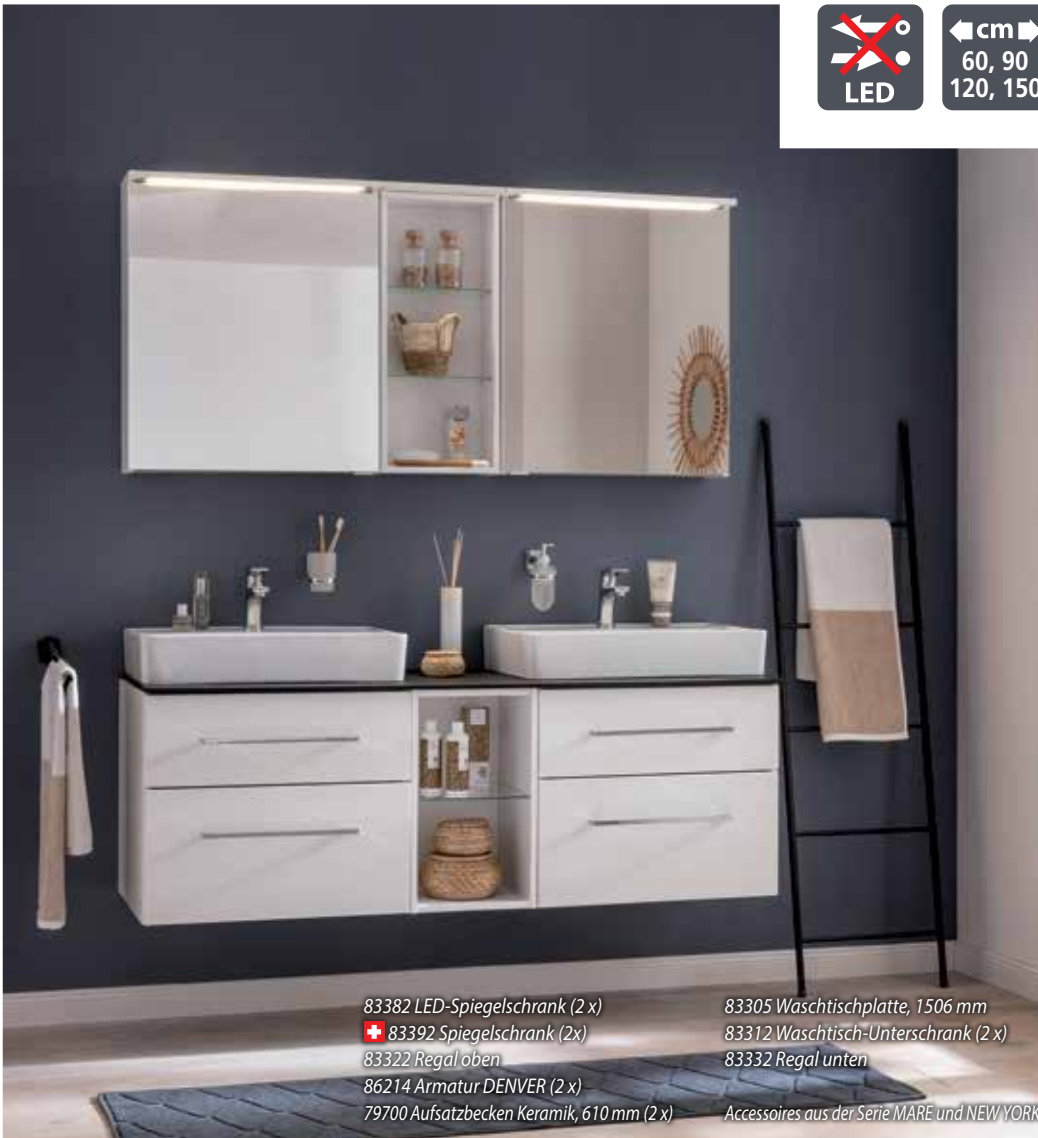

Korpus:	Front:
Weiß matt	Weiß Hochglanz
Nature Oak ¹⁾	Nature Oak ¹⁾

83382 LED-Spiegelschrank (2 x)

83392 Spiegelschrank (2 x)

83322 Regal oben

86214 Armatur DENVER (2 x)

79700 Aufsatzbecken Keramik, 610 mm (2 x)