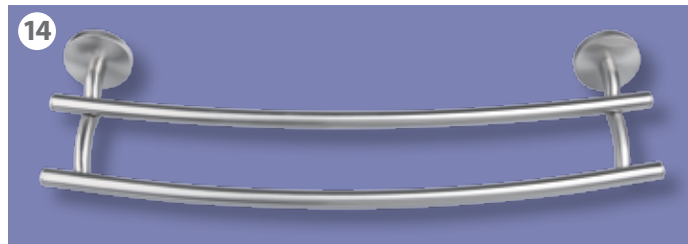

Fackelmann Art.-Nr.:

- 1 86958 Ablageschale
  BxHxT: 130 x 60 x 120 mm, Glas
- 2 86959 Haartrockner-Halter
  BxHxT: 100 x 80 x 130 mm
- 3 86960 Toilettenpapier-Halter
  BxHxT: 135 x 130 x 100 mm
- 4 86961 Doppel-Haken
  BxHxT: 70 x 60 x 50 mm
- 5 86963 Glas mit Halter
  BxHxT: 70 x 95 x 115 mm, Glas
- 6 86962 Toilettenpapier-Bevorrater
  BxHxT: 60 x 165 x 70 mm
- 7 86964 Handtuchhalter
  BxHxT: 230 x 160 x 60 mm
- 8 86965 Seifenspender
  BxHxT: 70 x 160 x 120 mm, Glas
- 9 86966 Toilettenbürste mit Halter
  BxHxT: 110 x 380 x 150 mm, Glas
- 10 86976 WC-Ersatzbürste
  BxHxT: 75 x 375 x 75 mm
- 11 86777 Superkleber
  Tragkraft bis 50 kg
- 12 86914 Dusch-Eckablage
  Edelstahl, 200 x 200 x 48 mm
  inkl. 2 Dübel, Schrauben
- 13 86967 Handtuch-Reling
  BxHxT: 520 x 60 x 100 mm
- 14 86968 Handtuch-Reling doppelt
  BxHxT: 520 x 70 x 160 mm
- 15 86970 Handtuch-Stange doppelt
  BxHxT: 60 x 60 x 480 mm