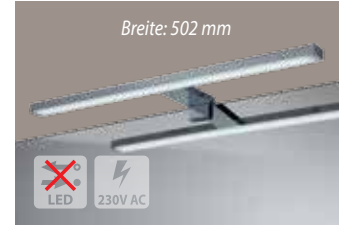

84375 LED-Aufsatzleuchte
BxHxT: 502 x 37 x 125 mm
mit Sockelfuß, zur Verwendung als
Aufsatzleuchte für Spiegelschränke
und -elemente, 230 V, 7,00W,
inkl. Befestigung nur extern schaltbar,
Ausführung Chrom, IP 20