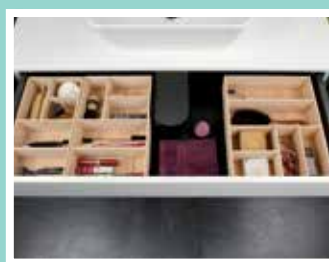

Schubladen-Einsätze aus hochwertigem Buchenholz

180 mm breit
Kosmetik-Schublade
 BxHxT: 180 x 50 x 100 mm
 hochwertiger, transparenter Kunststoff
 inkl. 4 Anti-Rutschpuffer

Art.-Nr.
86893

175 mm breit
Kosmetik-Organisator
 BxHxT: 175 x 60 x 95 mm
 hochwertiger, transparenter Kunststoff,
 8 Fächer,
 inkl. 4 Anti-Rutschpuffer