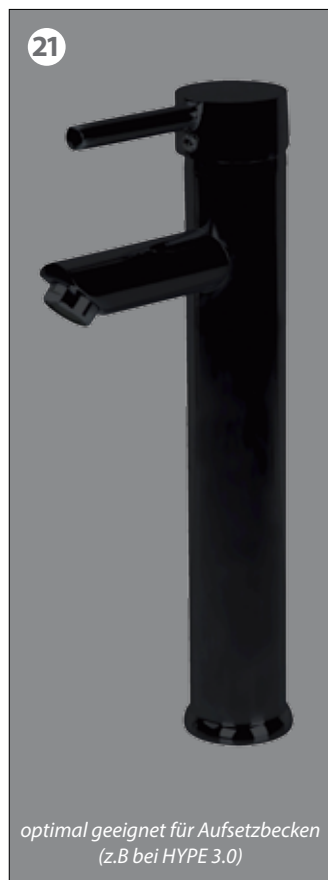

ARMATUREN

Rund ums Becken

optimal geeignet für Aufsetzbecken
(z.B bei HYPE 3.0)

optimal geeignet für Aufsetzbecken
(z.B bei HYPE 3.0)

16 61458 Universal Wandheizkörper-Handtuchhalter

BxHxT: 460 x 10 x 46 mm
Edelstahl/ weiß ummantelt,
Halter und Schrauben, zusätzliche
Stange für Handtücher, passend für
die meisten senkr. und waagr. Stangen,
einfaches Anschrauben, zusätzliche
Trocknungsfläche

17 86914 Dusch-Eckablage
Edelstahl, 200 x 200 x 48 mm
inkl. 2 Dübel, Schrauben

18 90290 Schubkasteneinsatz
aus stabilem Kunststoff für
Waschtisch-Unterschranke 794 mm
(KARA, COMO)
BxHxT: 700 x 50 x 374 mm

19 86915 Handtuchhalter mit Ablage
Anthrazit, matt,
BxHxT: 350 x 90 x 117 mm

20 86219 Armatur NEW YORK¹⁾
H: 300 mm, Chrom Glanz

21 86220 Armatur NEW YORK²⁾
H: 300 mm, Schwarz matt

22 86221 Armatur Oxford
Höhe: 160 mm, Schwarz matt, inkl.
Ablaufkelch und Verschluss,
beides in Schwarz

23 86210 Überlaufrosette
Schwarz,
für Keramikbeckenserie VAIDA,
79699, 79700, 79701

24 86214 Armatur DENVER
Höhe: 155 mm
Ausführ.: Chrom Glanz

25 86215 Armatur LUXOR
Höhe: 155 mm
Ausführ.: Chrom Glanz

26 86216 Armatur MILANO
Höhe: 150 mm
Ausführ.: Chrom Glanz

27 86217 Armatur HYPE
Höhe: 155 mm
Ausführ.: Chrom Glanz

1) ohne Ablaufgarnitur. Sie benötigen entweder einen Permanent-Ablaufkelch (bei FACKELMANN-Becken ohne Überlauf im Lieferumfang enthalten) oder ein PushOpen/PopUp-Ventil

2) inkl. Permanent-Ablaufkelch schwarz matt