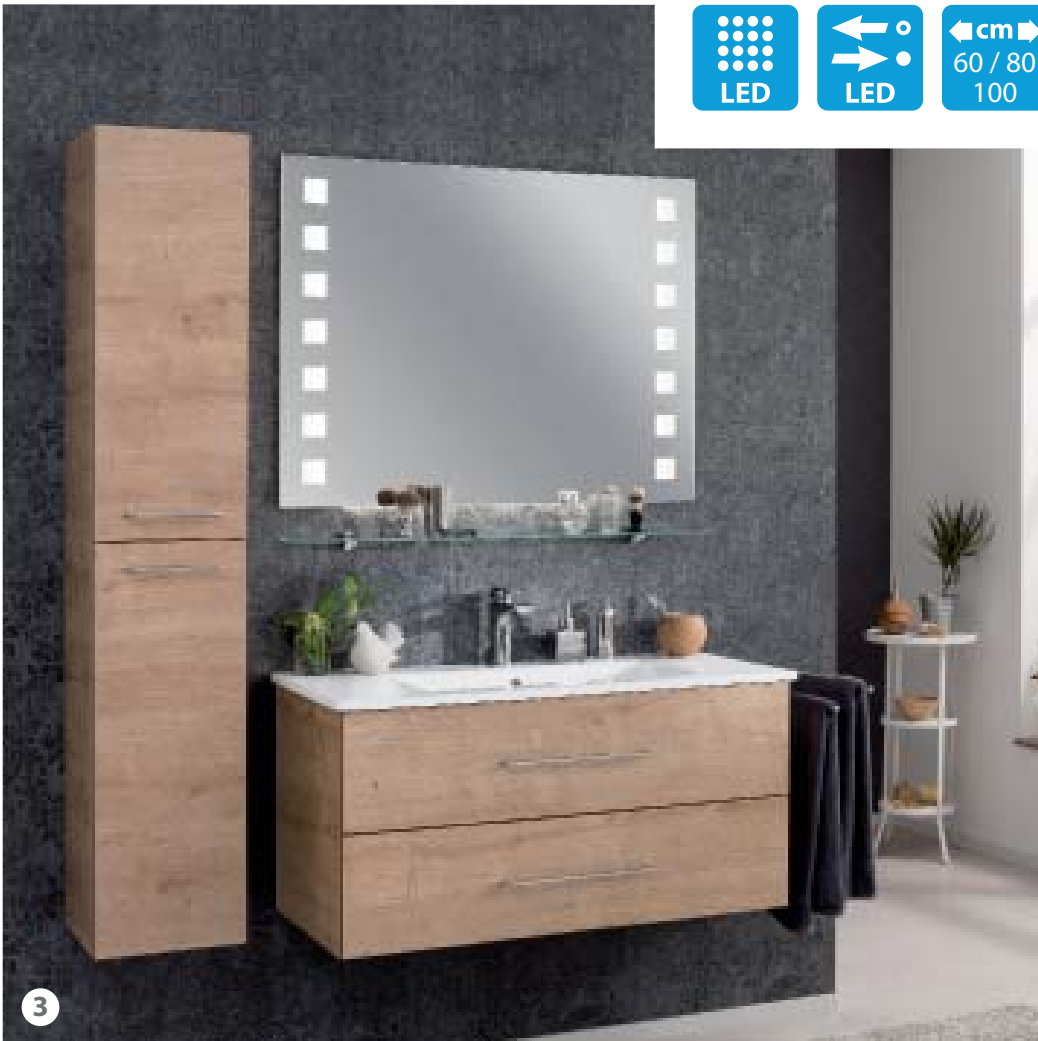

Előnyök:

FACKELMANN®

B.perfekt

• függő, lapra szerelt

- ☒ Élzárással/PU-Ragasztás
- ☒ Zsanér lassítóval
- ☒ Fiók Soft-Close-Systemmel
- ☒ Fogantyú, Fényes króm

Korpusz:

Fehér
matt

Front:

Fehér
Magas fényű

vagy

Tölgy¹⁾

vagy

Sötét tölgy¹⁾

MADE IN
GERMANY

3