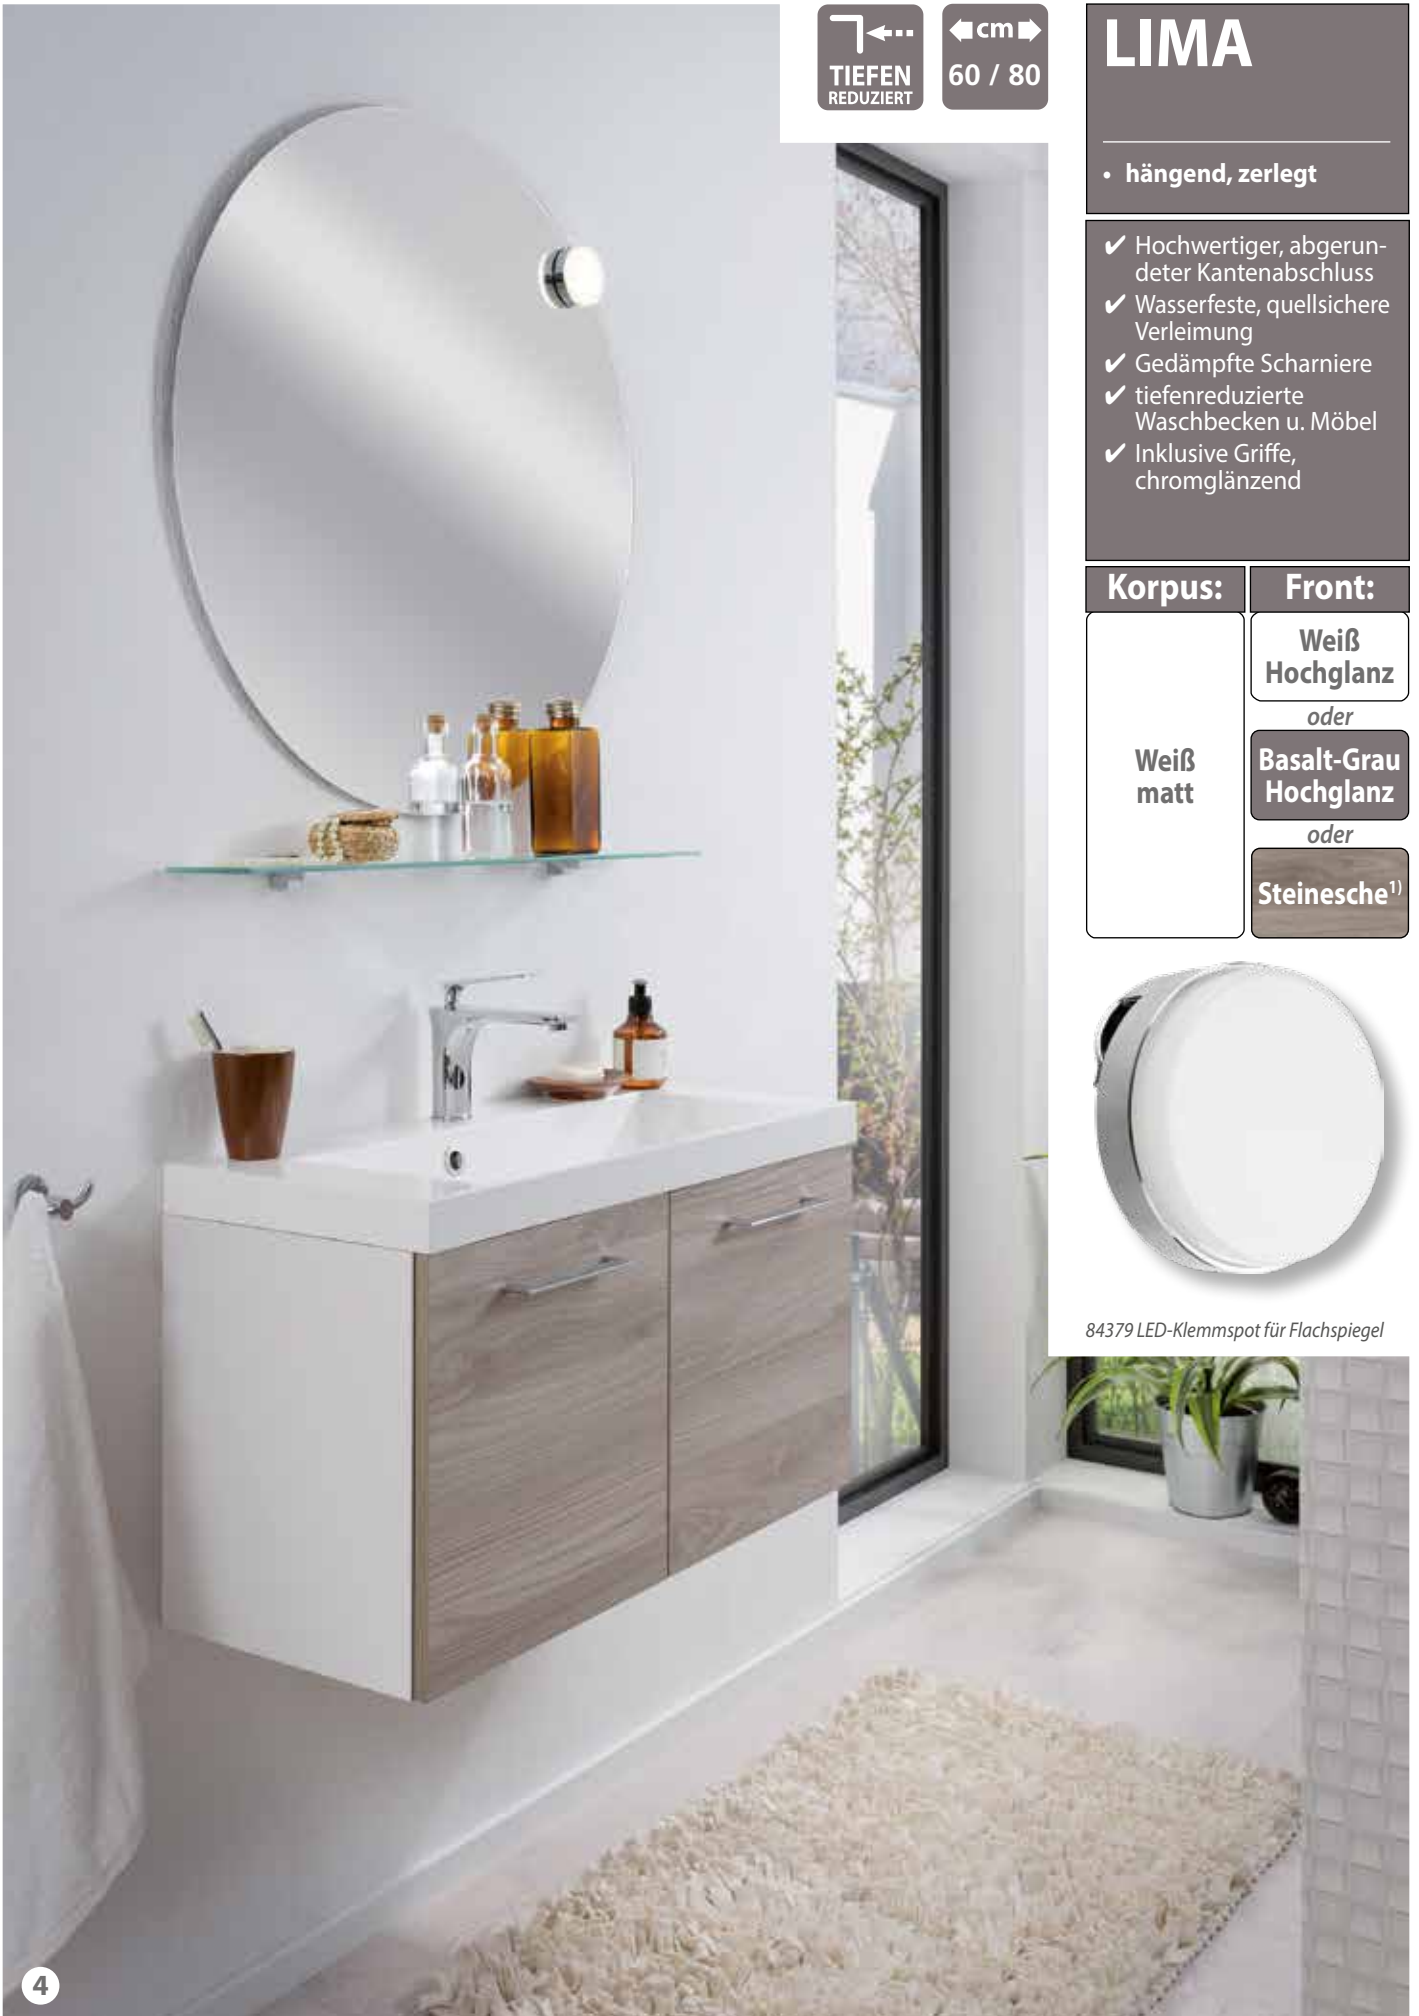

Ihre Vorteile:

FACKELMANN®

TIEFEN
REDUZIERT

60 / 80

LIMA

• hängend, zerlegt

- ✓ Hochwertiger, abgerundeter Kantenabschluss
- ✓ Wasserfeste, quellsichere Verleimung
- ✓ Gedämpfte Scharniere
- ✓ tiefenreduzierte Waschbecken u. Möbel
- ✓ Inklusive Griffe, chromglänzend

Korpus:

Weiß
matt

Front:

Weiß
Hochglanz

oder

Basalt-Grau
Hochglanz

oder

Steinesche¹⁾

4

1) Feuchtraumoptimierte Holz nachbildung