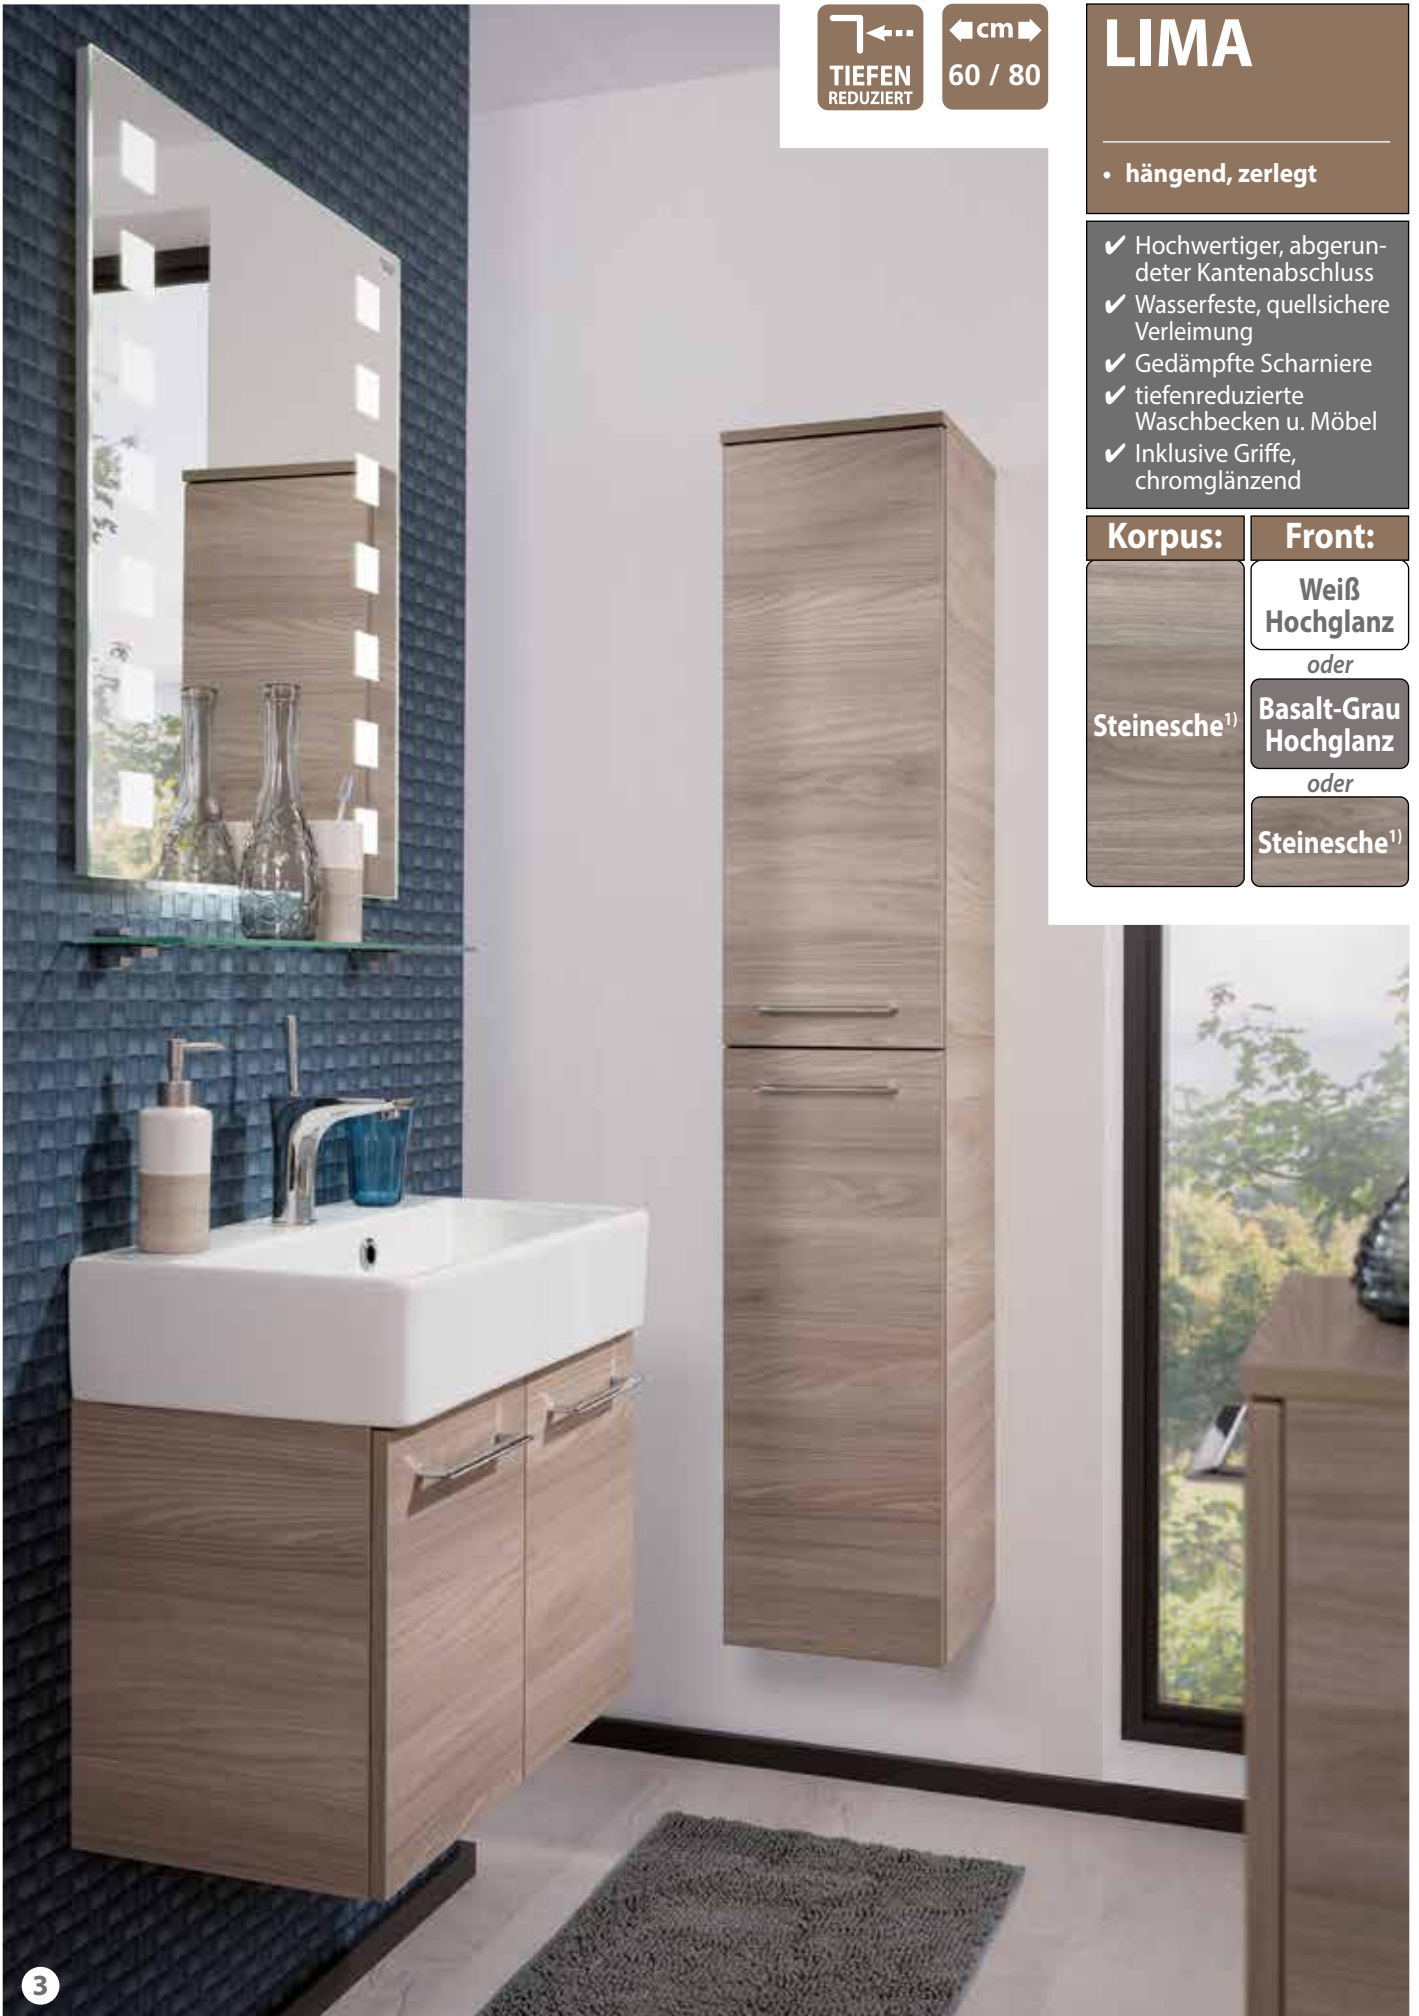

## LIMA

- hängend, zerlegt

- ✓ Hochwertiger, abgerundeter Kantenabschluss
- ✓ Wasserfeste, quellsichere Verleimung
- ✓ Gedämpfte Scharniere
- ✓ tiefenreduzierte Waschbecken u. Möbel
- ✓ Inklusive Griffe, chromglänzend

**Korpus:**

**Front:**

Steinesche<sup>1)</sup>

Weiß  
Hochglanz

oder

Basalt-Grau  
Hochglanz

oder

Steinesche<sup>1)</sup>