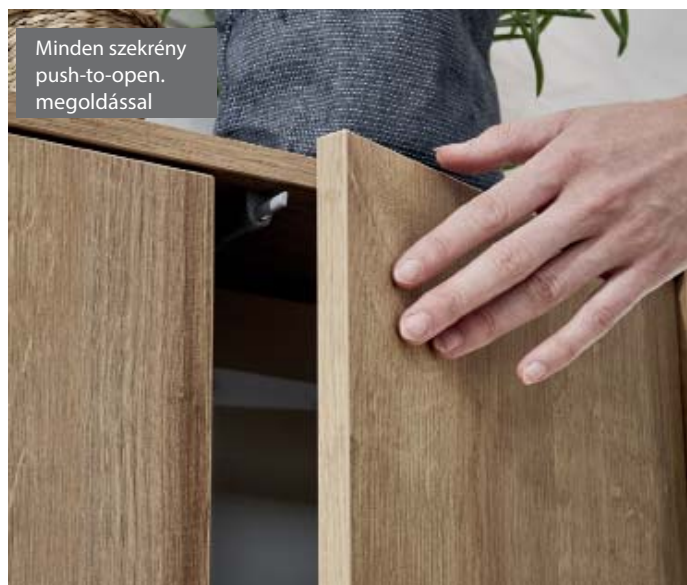

Praktikus kiegészítő: összecsukható szennyeskosár a dupla Midiszekrénybe vagy azon kívül is használható

Minden szekrény push-to-open. megoldással

- ☑ Élzárással/  
PU-Ragasztás
- ☑ Push-to-Open  
Fogantyú nélküli nyitás