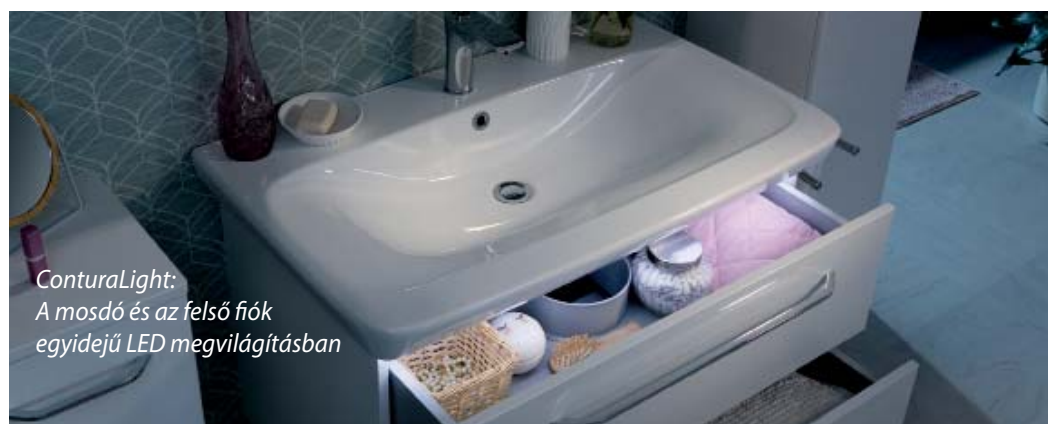

1

Ambiente világítással

Fackelmann Cikkszámok:

- 1 84283 Tükrösszekrény
- 84210 Keráma mosdó, 107,5 cm
- 84213 Mosdó-Alsószekrény
- 86770 Törülközőtartó VISION
- 84253 Magasszekrény

ConturaLight:  
A mosdó és az felső fiók  
egyidejű LED megvilágításban