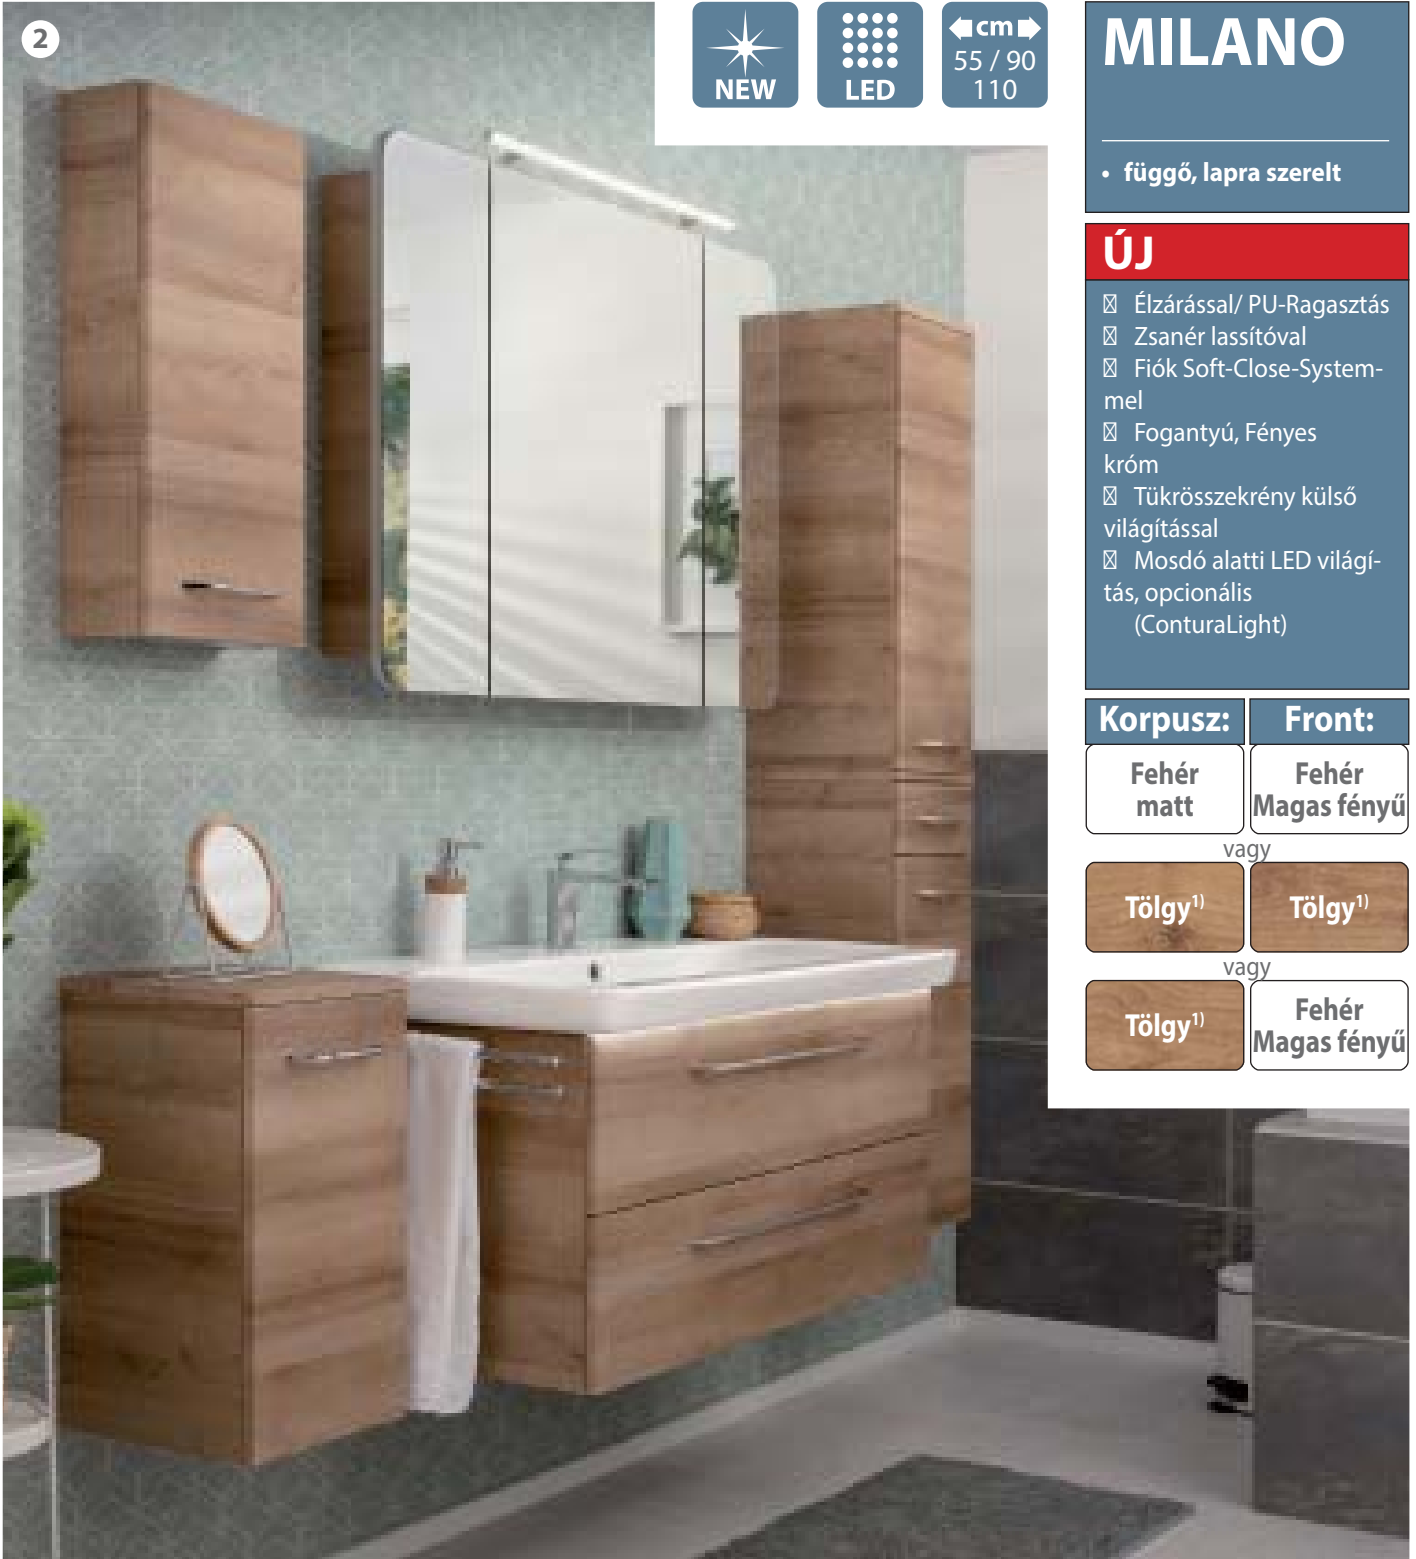

Tölgy<sup>1)</sup>

Fehér Magas fényű

Fackelmann Cikkszámok:

- 2 84222 Függőszekrény
- 84232 Alsószekrény
- 86770 Törülközőtartó VISION
- 84272 Tükrösszekrény
- 84200 Keráma mosdó, 88,5 cm
- 80109 ConturaLight
- 84202 Mosdó-Alsószekrény
- 84252 Magasszekrény